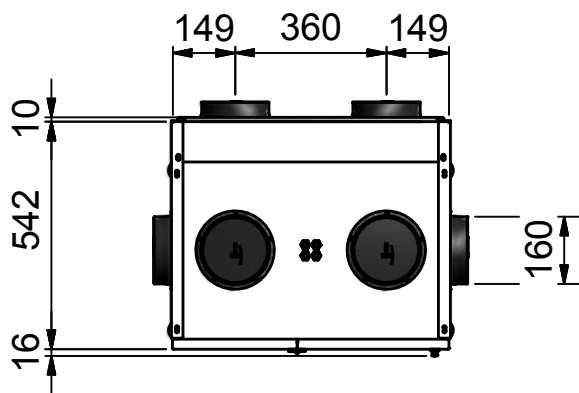

KL350-LVB stehend oder wandhängend senkrecht

KL350-LVB stehend oder wandhängend waagrecht

- 1 Abluftfilter G4
- 2 Zuluftfilter F7
- 3 Abluft 160mm
- 4 Zuluft 160mm
- 5 Fortluft 160mm
- 6 Außenluft 160mm
- 7 Kondensat 16mm unten DN40 Rückseite
- 8 Typenschild
- 9 Elektroanschluss

| | |
|-------------|------------|
| Zeichner: | Kr |
| Datum: | 24.07.2015 |
| Freigabe: | |
| Hersteller: | |
| Lieferant: | |
| Version: | |
| Zeichn. Nr. | 1 |
| Maßstab: | |