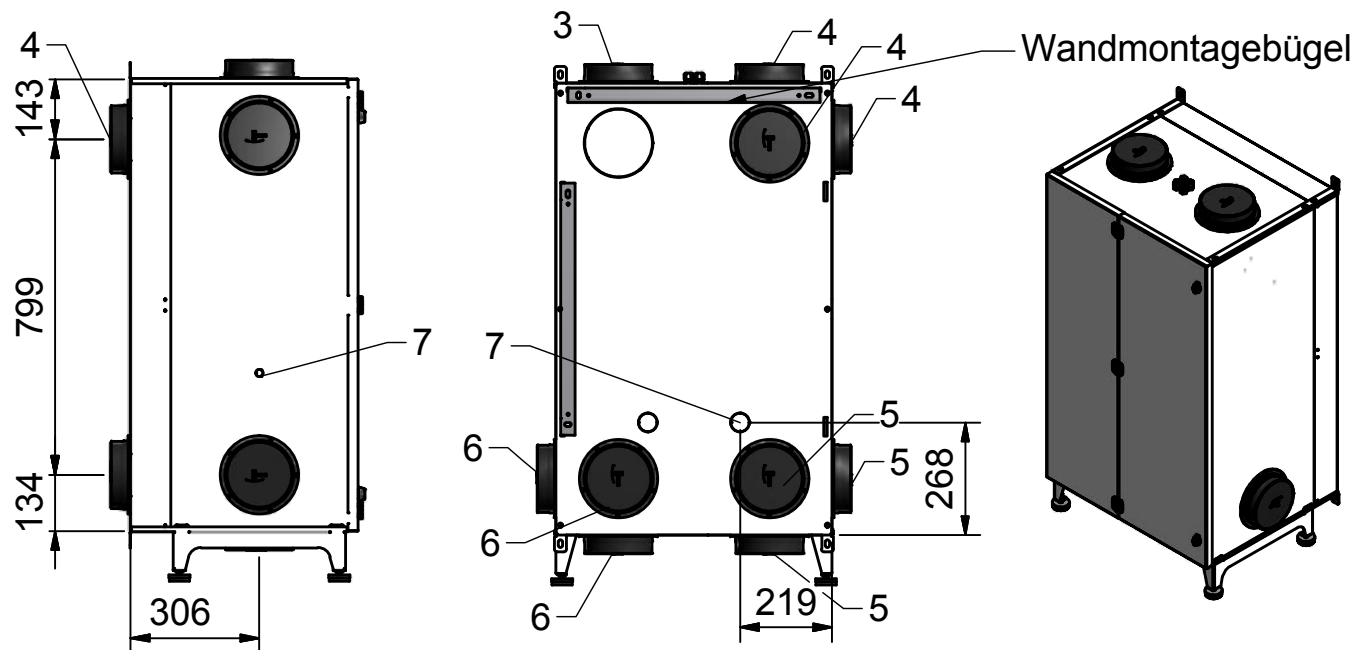

KL350-LVB stehend oder wandhängend senkrecht

KL350-LVB stehend oder wandhängend waagrecht

- 1 Abluftfilter G4
- 2 Zuluftfilter F7
- 3 Abluft 160mm
- 4 Zuluft 160mm
- 5 Fortluft 160mm
- 6 Außenluft 160mm
- 7 Kondensat 16mm unten DN40 Rückseite
- 8 Typenschild
- 9 Elektroanschluss