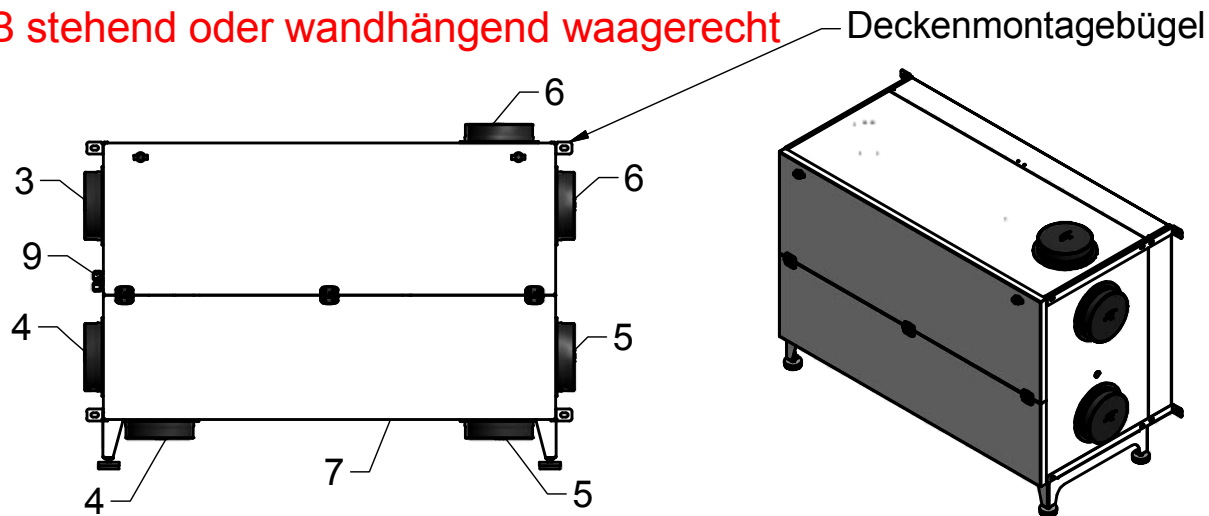

KL350-LVB stehend oder wandhängend senkrecht

KL350-LVB stehend oder wandhängend waagrecht

- 1 Abluftfilter G4
- 2 Zuluftfilter F7
- 3 Abluft 160mm
- 4 Zuluft 160mm
- 5 Fortluft 160mm
- 6 Außenluft 160mm
- 7 Kondensat 16mm unten DN40 Rückseite
- 8 Typenschild
- 9 Elektroanschluss